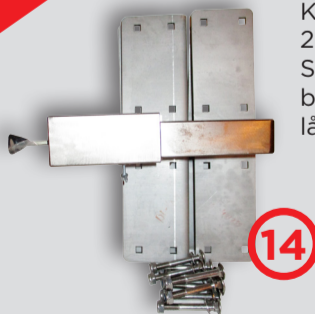

13.

Extra nyckel

14.

Containerlås

5 års garanti. Komplet med 2 nycklar. Största och bästa containerlåset i EU.